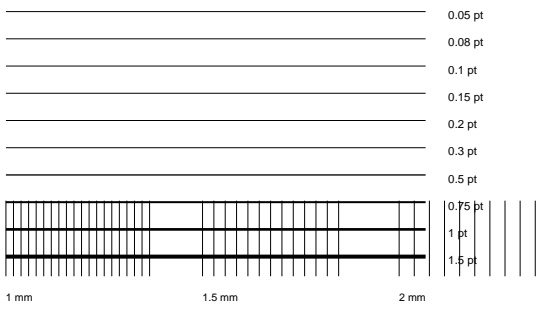

CMYK Tonwert- und Dichtetest

Graustufen: Verlauf + Stufen

RGB Primaerfarben

Linienstaerken, Haarlinien, Abstaende

Register, Raster und geometrische Treue

Radialaufloesung und Moire

Mikroschrift und Lesbarkeit